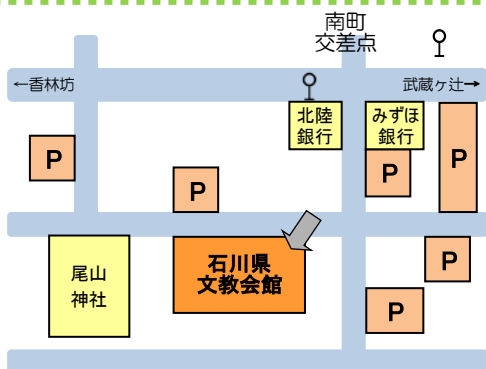

## 英米文化

ジェイコブ・ローディー

- \* 米国出身
- \* 日本在住約 5 年
- \* 趣味 ギター・ピアノ  
ドラム演奏・読書

★本講座は  
石川県民大学校の登録講座です。

駐車場はありません。

※南町バス停より徒歩2分  
※周辺にコインパーキング多数あり