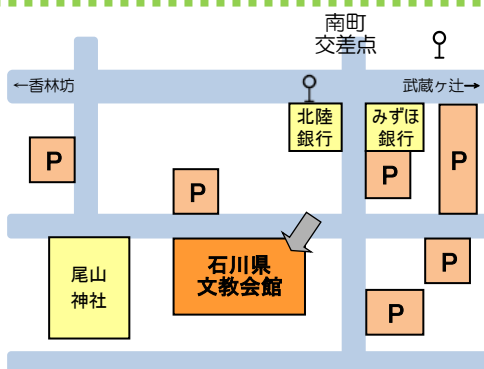

ジェイコブ・ローディー

- * 米国出身
- * 日本在住約 5 年
- * 趣味 ギター・ピアノ
ドラム演奏・読書

★本講座は
石川県民大学校の登録講座です。

駐車場はありません。
※南町バス停より徒歩2分
※周辺にコインパーキング多数あり

●お問い合わせ・お申し込み●

(公財)石川県文教会館 事業課
TEL : 076-262-7311
e-mail : bunkyo@p2222.nsk.ne.jp

〒920-0918 金沢市尾山町 10 番 5 号