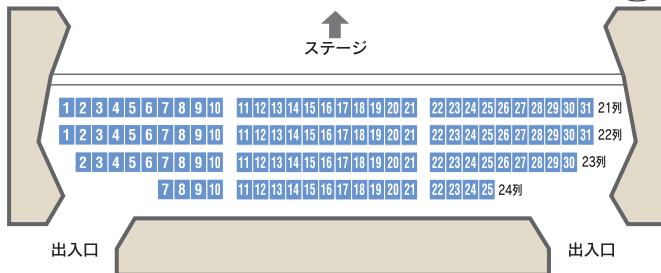

ステージ

1階席
(480席)

出入口

出入口

出入口

出入口

↑
ステージ

2階席
(110席)

出入口

出入口