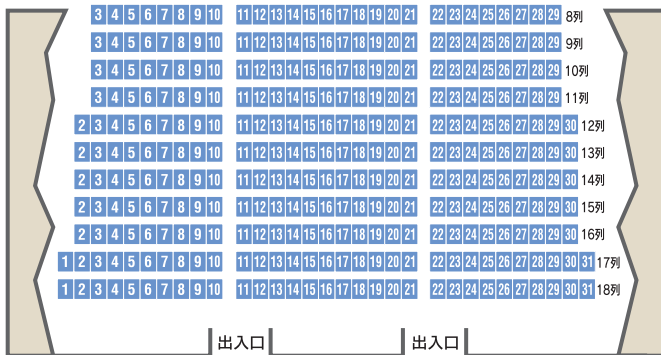

ステージ

1階席
(480席)

出入口

出入口

出入口

出入口

↑
ステージ

2階席
(110席)

出入口

出入口