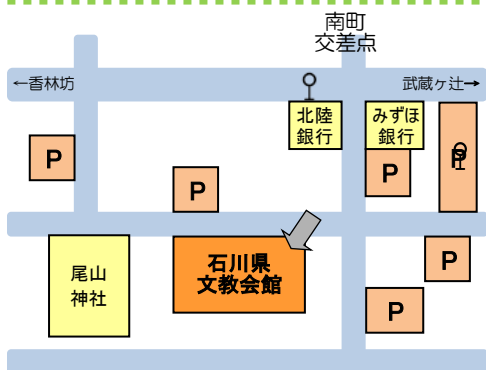

英米文化

ジェイコブ・ローディー

- * 米国出身
- * 趣味 ギター・ピアノ
ドラム演奏・読書

英米文化

ヴィンセント・レーカ

★今年度より新規加入★

駐車場はありません。

※南町バス停よりの徒歩2分
※周辺にコインパーキング多数あり